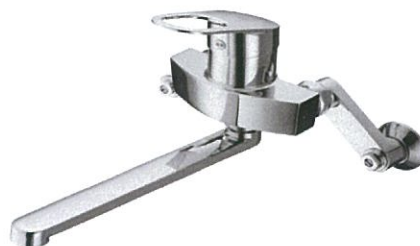

# ☆TOTO水栓セールスの御案内☆

セール受注期間：7月10日～8月末日迄

定価¥43,000 (税込)

浴室サーモシャワー水栓 品番：TMGG40E

¥25,000(消費税込・基本工事費込)

定価¥31,500 (税込)

台付シングルレバー水栓

品番：TKGG31E

¥21,000(消費税込・基本工事費込)

定価¥28,900 (税込)

壁付シングルレバー水栓

品番：TKGG30E

¥18,000(消費税込・基本工事費込)

TOTO エコタイプを取替工事共の特別価格でご提供！！  
この機会にぜひご検討下さい。

狩場ガス住機株式会社 担当者

熊本市中央区島崎 1-30-12